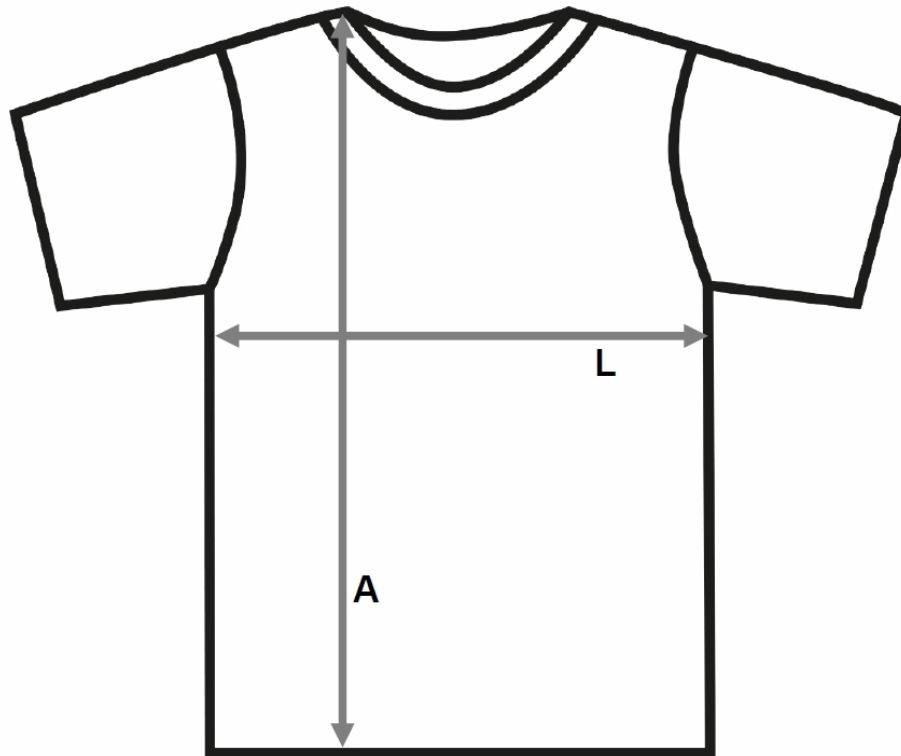

Tabella taglie / *Size chart*

T-shirt – BF001090, BF000941, BF000956 e BF000930

		XS	S	M	L	XL	XXL	3XL	4XL	5XL	6XL
Altezza <i>Length</i>	A*	64	66	69	72	75	78	80	80	84	86
Larghezza <i>Width</i>	L*	48	50	52	55	57	60	62	64	66	68

Consigli per la misurazione / *Remarques*

Tolleranza dimensioni +/- 2 cm | Larghezza misurata 1 cm sotto la cucitura della manica.

Dimensional tolerances +/- 2 cm | Width measured at 1 cm below sleeve seam.