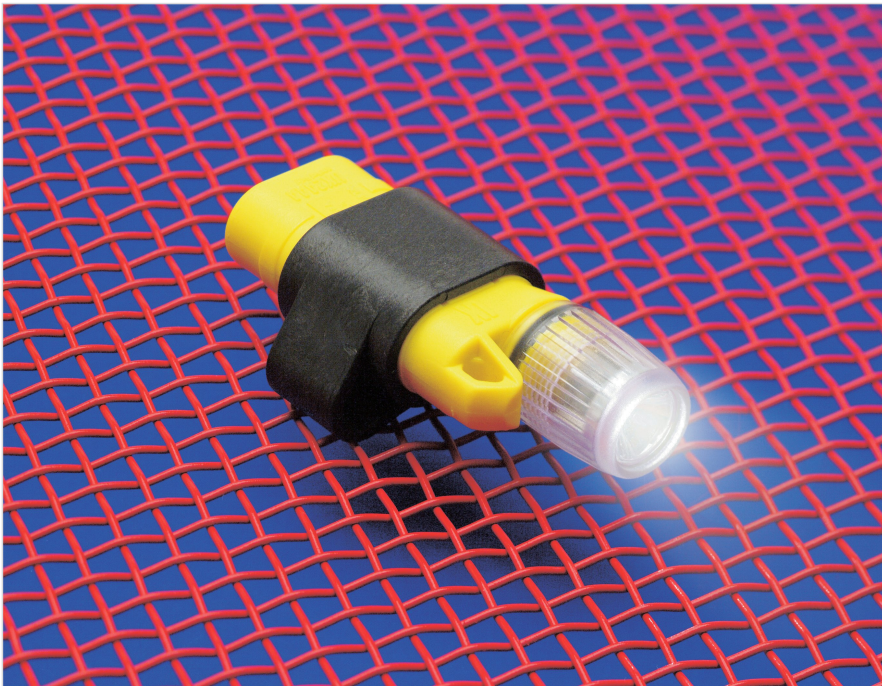

Modelli

Fluke L205