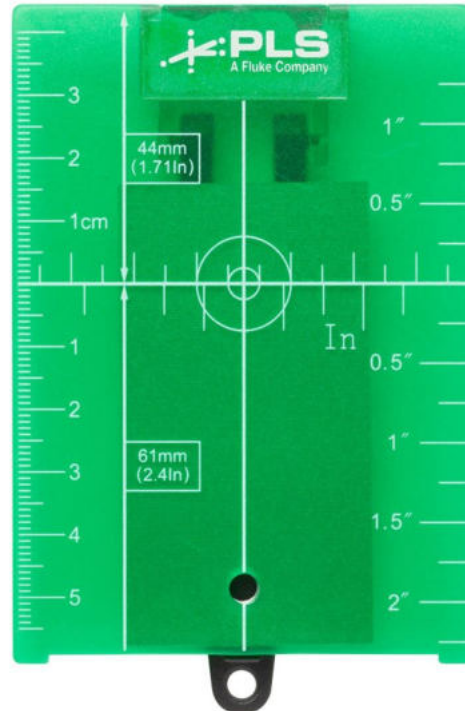

## Bersaglio riflettente magnetico laser verde PLS

### Descrizione generale del prodotto: Bersaglio riflettente magnetico laser verde PLS

Il PLS GRT4 è un bersaglio riflettente per laser verdi con attacco magnetico e supporto da pavimento. Articolo spedito in confezione di cartone generica con etichetta.

### PLS GRT4

Il PLS GRT4 è un bersaglio riflettente per laser verdi con attacco magnetico e supporto da pavimento. Articolo spedito in confezione di cartone generica con etichetta.

---

Contenuto:

- Bersaglio riflettente laser verde GRT4
-