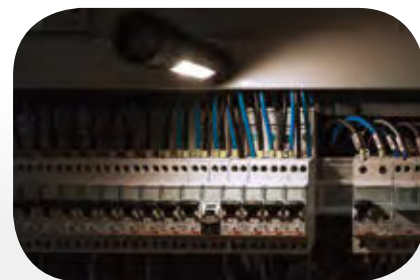

COD. METEL **HA000764**

STYLOLED

- › Luce da lavoro - **150 Lumen**
- › Torcia elettrica superiore - **60 Lumen**
- › **Corpo in ABS** gommato
- › **Clip magnetica** regolabile

NOVITÀ

PREZZO LANCIO

€10

COD. METEL **HA000766**

HEADLED

- › Alta luminosità con lampada a LED bianca
- › Speciale dispositivo di rotazione 180°
- › Facile utilizzo anche con guanti
- › Cinghia anti scivolo per elmetti
- › Supporto magnetico resistente
- › Autonomia di oltre 5 ore

NOVITÀ

PREZZO LANCIO

€21

COD. METEL **HA000759**

MINILITE

- › Luce LED basso consumo con fascio regolabile
- › Luce laterale a diffusione
- › Luce rossa di emergenza lampeggiante
- › Magnete per fissarla
- › Comodo gancio da taschino

NOVITÀ

PREZZO LANCIO

€33

COD. METEL **HA000760**

XLITE

- › Ultrasottile
- › Magnetica
- › Indistruttibile
- › Batteria ricaricabile e caricabatterie
- › Gancio per appenderla ovunque
- › Luce LED a basso consumo

NOVITÀ

PREZZO LANCIO

€58,50