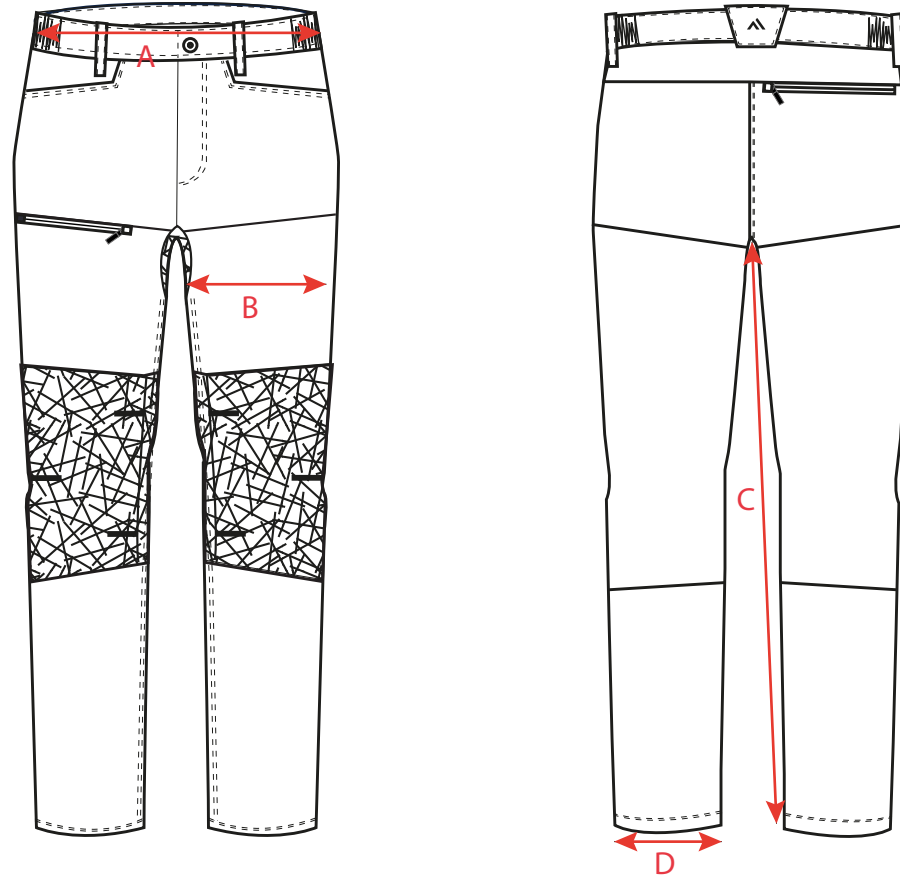

STYLE NO: CD886 DESCRIPTION: WORK TROUSER

Description		26	28	30	31	32	33	34	36	38	40	41	42	44	46	48
Half Waist - relaxed	A	34.5	37	39.5	40.75	42	43.25	44.5	47	49.5	52	53.25	54.5	57	59.5	62
Half Thigh	B	28	29.5	31	31.75	32.5	33.25	34	35.5	37	38.5	39.25	40	41.5	43	44.5
Inside Leg	C	79	79	79	79	79	79	79	79	79	79	79	79	79	79	79
Hem width	D	18	18	18	18	19	19	19	19	19	19	20	20	20	21	21