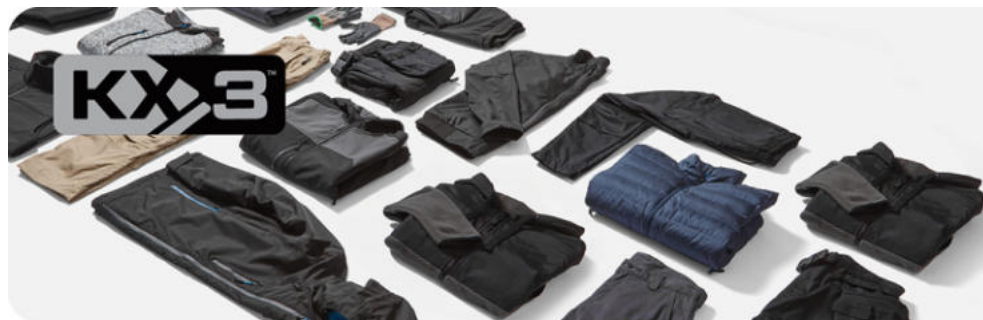

STANDARD

EN ISO 20471
Abbigliamento ad alta visibilità - Metodi di prova e requisiti

ABBIGLIAMENTO DA LAVORO ACTIVE STREET

Active Street Workwear utilizza tessuti tecnici pensati per il massimo comfort e prestazioni.

SCOPRI LA COLLEZIONE

INFORMAZIONI TECNICHE

- Lavare con colori simili
- Lavare il capo al rovescio e completamente allacciato

Item	Colour Fit	Len (cm)	Wid (cm)	Hgt (cm)	Weight (Kg)	Cubic (m³)	EAN13	GTIN/DUN14
KX315YERS		58	38	20	.999	3673.333	5036108495344	15036108981844
KX315YERM		58	38	20	.999	3673.333	5036108495337	15036108981837
KX315YERL		58	38	20	.999	3673.333	5036108495320	15036108981820
KX315YERXL		58	38	20	.999	3673.333	5036108495351	15036108981851
KX315YERXXL		58	38	20	.999	3673.333	5036108495368	15036108981868
KX315YERXXXL		58	38	20	.999	3673.333	5036108495375	15036108981875
KX315YER4XL		58	38	20	.999	3673.333	5036108495290	15036108981790
KX315YER5XL		58	38	20	.999	3673.333	5036108495306	15036108981806
KX315YER6XL		58	38	20	.999	3673.333	5036108495313	15036108981813