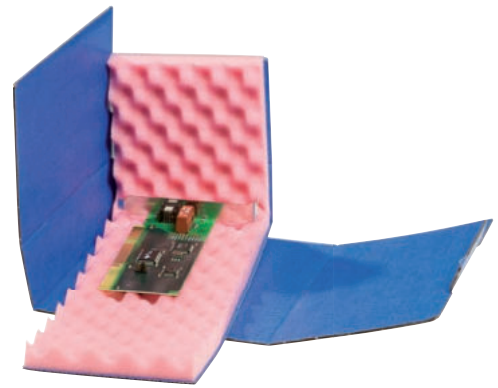

SAFESHIELD® VERSANDSCHACHTELN FLACHLIEGEND

- Inkl. ableitfähigem, rosa 20 mm PU-Schaumstoff, weich, Profil 1:1 (Noppe)
- FEFCO-Code 0473

Art.-Nr.	Innenabmessung	VPE
5510.907.S	150 x 115 x 40 mm	100 Stück
5510.907	200 x 140 x 50 mm	80 Stück
5510.907.L	280 x 140 x 100 mm	50 Stück