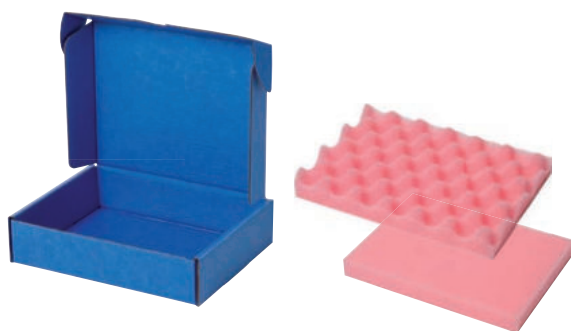

SAFESHIELD®
VERSANDSCHACHTELN FLACHLIEGEND

- Flachliegende, raumsparende Anlieferung **ohne** Schaumstoff
- FEFCO-Code 0427

Art.-Nr.	Innenabmessung	VPE
5510.903	178 x 127 x 38 mm	100 Stück
NEW 5510.903.H	178 x 127 x 64 mm	100 Stück

Passende PU-Schaumstoffe, weich, zu Art.-Nr. 5510.903 + 5510.903.H

Art.-Nr.	Abmessung	Profil	VPE
4903.0.15	178 x 127 x 15 mm	glatt	100 Stück
4903.0.20	178 x 127 x 20 mm	glatt	100 Stück
4903.1.15	178 x 127 x 15 mm	Profil 1:1	100 Stück
4903.1.20	178 x 127 x 20 mm	Profil 1:1	100 Stück

SAFESHIELD®
VERSANDSCHACHTELN FLACHLIEGEND

- Flachliegende, raumsparende Anlieferung **ohne** Schaumstoff
- FEFCO-Code 0427

Art.-Nr.	Innenabmessung	VPE
5510.905	250 x 191 x 64 mm	100 Stück

Passende PU-Schaumstoffe, weich, zu Art.-Nr. 5510.905

Art.-Nr.	Abmessung	Profil	VPE
4904.0.15	250 x 191 x 15 mm	glatt	100 Stück
4904.0.20	250 x 191 x 20 mm	glatt	100 Stück
4904.1.20	250 x 191 x 20 mm	Profil 1:1	100 Stück

SAFESHIELD®
VERSANDSCHACHTELN FLACHLIEGEND