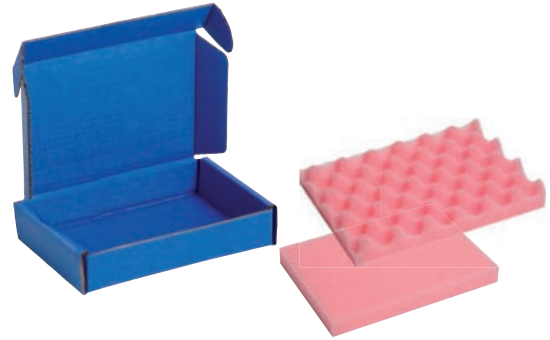

SAFESHIELD®
VERSANDSCHACHTELN FLACHLIEGEND

- Flachliegende, raumsparende Anlieferung **ohne** Schaumstoff
- FEFCO-Code 0427

Art.-Nr.	Innenabmessung	VPE
5510.906	267 x 216 x 64 mm	100 Stück

Passende PU-Schaumstoffe, weich, zu Art.-Nr. 5510.906

Art.-Nr.	Abmessung	Profil	VPE
4906.0.20	267 x 216 x 20 mm	glatt	100 Stück
4906.1.30	267 x 216 x 30 mm	Profil 1:1	100 Stück

SAFESHIELD®
VERSANDSCHACHTELN FLACHLIEGEND

- Flachliegende, raumsparende Anlieferung **ohne** Schaumstoff
- FEFCO-Code 0427

Art.-Nr.	Innenabmessung	VPE
5510.910	420 x 220 x 40 mm	100 Stück

Passende PU-Schaumstoffe, weich, zu Art.-Nr. 5510.910			
Art.-Nr.	Abmessung	Profil	VPE
4910.0.15	420 x 220 x 15 mm	glatt	100 Stück
4910.1.20	420 x 220 x 20 mm	Profil 1:1	100 Stück

SAFESHIELD®
VERSANDSCHACHTELN FLACHLIEGEND

- Flachliegende, raumsparende Anlieferung **ohne** Schaumstoff
- FEFCO-Code 0427

Art.-Nr.	Innenabmessung	VPE
5510.911	400 x 300 x 65 mm	100 Stück

Passende PU-Schaumstoffe, weich, zu Art.-Nr. 5510.911			
Art.-Nr.	Abmessung	Profil	VPE
4911.0.20	400 x 300 x 20 mm	glatt	80 Stück
4911.1.30	400 x 300 x 30 mm	Profil 1:1	50 Stück