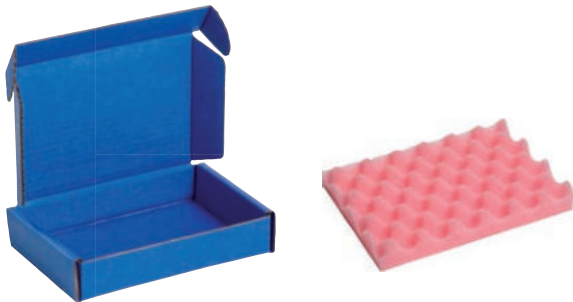

SAFESHIELD®
VERSANDSCHACHTELN FLACHLIEGEND

- Flachliegende, raumsparende Anlieferung **ohne** Schaumstoff
- FEFCO-Code 0427

Art.-Nr.	Innenabmessung	VPE
5510.911	400 x 300 x 65 mm	100 Stück

Passende PU-Schaumstoffe, weich, zu Art.-Nr. 5510.911			
Art.-Nr.	Abmessung	Profil	VPE
4911.0.20	400 x 300 x 20 mm	glatt	80 Stück
4911.1.30	400 x 300 x 30 mm	Profil 1:1	50 Stück

SAFESHIELD®
VERSANDSCHACHTELN FLACHLIEGEND

- Flachliegende, raumsparende Anlieferung **ohne** Schaumstoff
- FEFCO-Code 0427
- PU-Schaumstoff: Profil 1:1

Art.-Nr.	Innenabmessung	VPE	passender PU-Schaumstoff, weich
5510.912	250 x 191 x 110 mm	100 Stück	4904.1.20
5510.913	300 x 300 x 100 mm	100 Stück	4913.1.20
5510.914	330 x 180 x 70 mm	100 Stück	4914.1.20
5510.915	380 x 320 x 60 mm	100 Stück	4915.1.20
5510.916	393 x 300 x 90 mm	100 Stück	4916.1.20
5510.917	420 x 220 x 65 mm	100 Stück	4910.1.20
5510.918	490 x 460 x 80 mm	100 Stück	4918.1.20