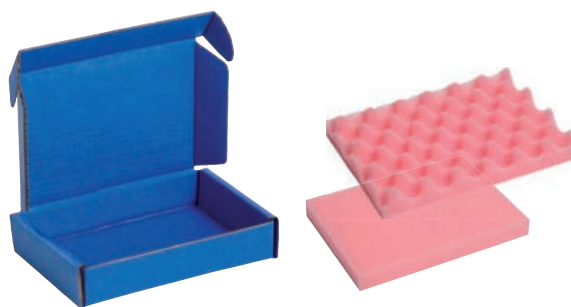

SAFESHIELD®
VERSANDSCHACHTELN FLACHLIEGEND

- Flachliegende, raumsparende Anlieferung **ohne** Schaumstoff
- FEFCO-Code 0427

Art.-Nr.	Innenabmessung	VPE
5510.903	178 x 127 x 38 mm	100 Stück
NEW 5510.903.H	178 x 127 x 64 mm	100 Stück

Passende PU-Schaumstoffe, weich, zu Art.-Nr. 5510.903 + 5510.903.H

Art.-Nr.	Abmessung	Profil	VPE
4903.0.15	178 x 127 x 15 mm	glatt	100 Stück
4903.0.20	178 x 127 x 20 mm	glatt	100 Stück
4903.1.15	178 x 127 x 15 mm	Profil 1:1	100 Stück
4903.1.20	178 x 127 x 20 mm	Profil 1:1	100 Stück

SAFESHIELD®
VERSANDSCHACHTELN FLACHLIEGEND

- Flachliegende, raumsparende Anlieferung **ohne** Schaumstoff
- FEFCO-Code 0427

Art.-Nr.	Innenabmessung	VPE
5510.905	250 x 191 x 64 mm	100 Stück

Passende PU-Schaumstoffe, weich, zu Art.-Nr. 5510.905

Art.-Nr.	Abmessung	Profil	VPE
4904.0.15	250 x 191 x 15 mm	glatt	100 Stück
4904.0.20	250 x 191 x 20 mm	glatt	100 Stück
4904.1.20	250 x 191 x 20 mm	Profil 1:1	100 Stück

SAFESHIELD®
VERSANDSCHACHTELN FLACHLIEGEND